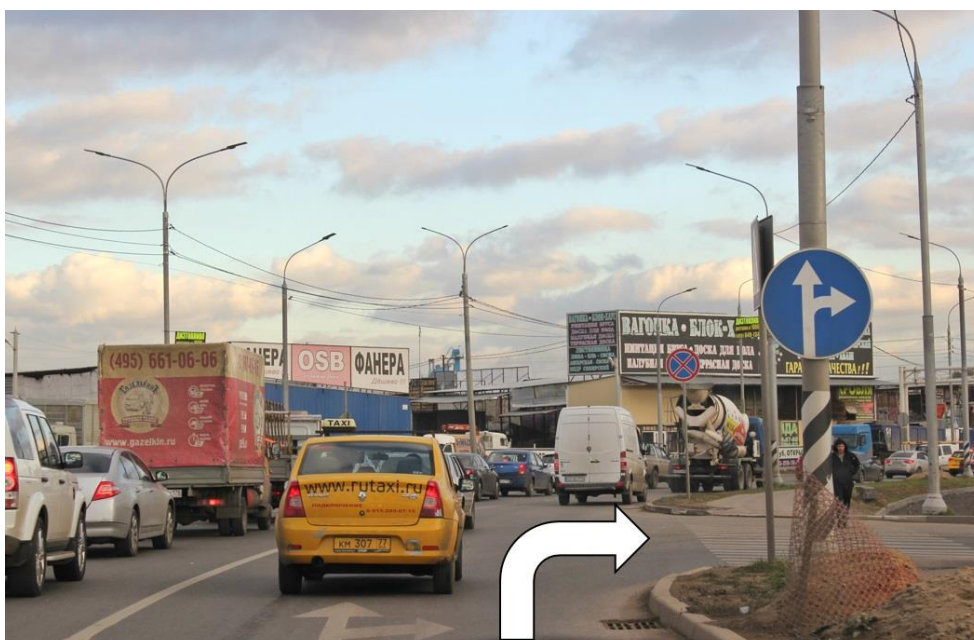

## Описание проезда на склад (г.Москва, д.Саларьево, владение 1)

Съезд на Киевское шоссе в сторону области. Через километр будет поворот на «Хованское кладбище».

После съезда двигайтесь прямо по улице «Адмирала Корнилова».

После второго светофора будет поворот направо (ориентир указатель «Щедрый слон»).

Повернув направо, двигайтесь все время прямо пока не увидите серый забор с воротами.  
В случае необходимости, на въезде сообщите, что Вы направляетесь на склад ООО «ГК Крептех».

Проезжаете к складским помещениям. Вам нужен склад №10.

В случае, если Вы пропустили поворот направо с улицы «Адмирала Корнилова» и проехали прямо, то через 300 метров поверните направо под указатель «Международный проезд».

После поворота двигайтесь прямо по блочной дороге до развилки (ориентир указатель на автомойку). На развилке поверните направо.

Повернув, двигайтесь прямо пока не увидите шлагбаум. Проезжайте под него и продолжайте двигаться прямо.