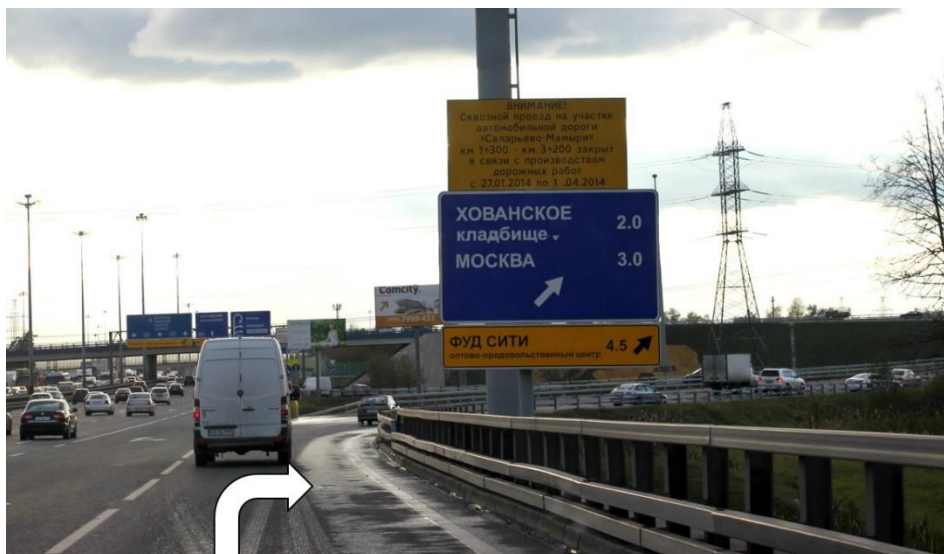

## Описание проезда на склад (г.Москва, д.Саларьево, владение 1)

Съезд на Киевское шоссе в сторону области. Через километр будет поворот на «Хованское кладбище».

После съезда двигайтесь прямо по улице «Адмирала Корнилова».

После второго светофора будет поворот направо (ориентир указатель «Щедрый слон»).

Повернув направо, двигайтесь все время прямо пока не увидите серый забор с воротами.  
В случае необходимости, на въезде сообщите, что Вы направляетесь на склад ООО «ГК Крептех».

Проезжаете к складским помещениям. Вам нужен склад №10.

В случае, если Вы пропустили поворот направо с улицы «Адмирала Корнилова» и проехали прямо, то через 300 метров поверните направо под указатель «Международный проезд».

После поворота двигайтесь прямо по блочной дороге до развилки (ориентир указатель на автомойку). На развилке поверните направо.

Повернув, двигайтесь прямо пока не увидите шлагбаум. Проезжайте под него и продолжайте двигаться прямо.